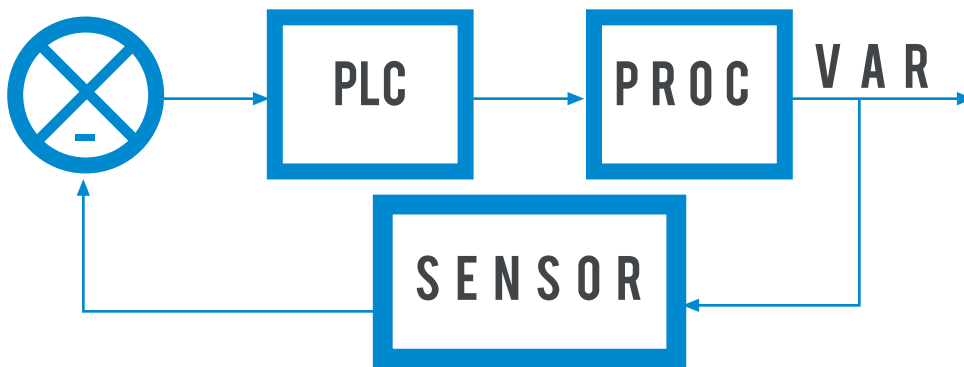

REVCON

Características

- Módulos Regenerativos DC / AC
- Filtros Pasivos LCL para armónicos

REVCON *Optimizing your drive!*

TCI

Características

- Inductancias de Entrada y Salida
- Filtros dv/dt
- Filtros Sinusoidales
- Cerramientos NEMA0 NEMA1 y NEMA3r

SOLUCIONES DE AUTOMATIZACION

INTEGRACIÓN DE TABLEROS

Características

- PLC para pequeñas Aplicaciones
- Expansiones de Entradas y Salidas Analógicas/Digitales
- Pantalla de 5 y 7 Pulgadas con puerto Ethernet
- Software de programación Gratuito