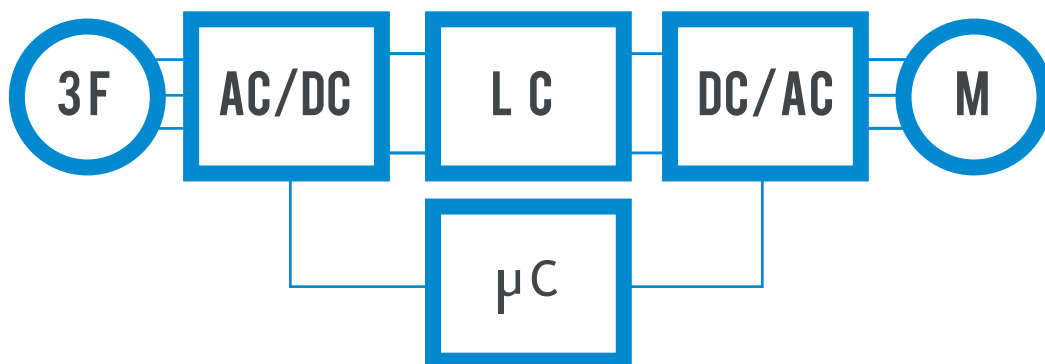

System optimization

DRIVE SOLUTIONS

EMOTRON

Características

- Variadores de Frecuencia FDU –VFX en Baja Tensión: Torque Variable y Constante
- Variadores AFE: Bajos Armónicos y Regenerativos
- Partidores Suaves TSA -52
- Monitores de Carga M-20